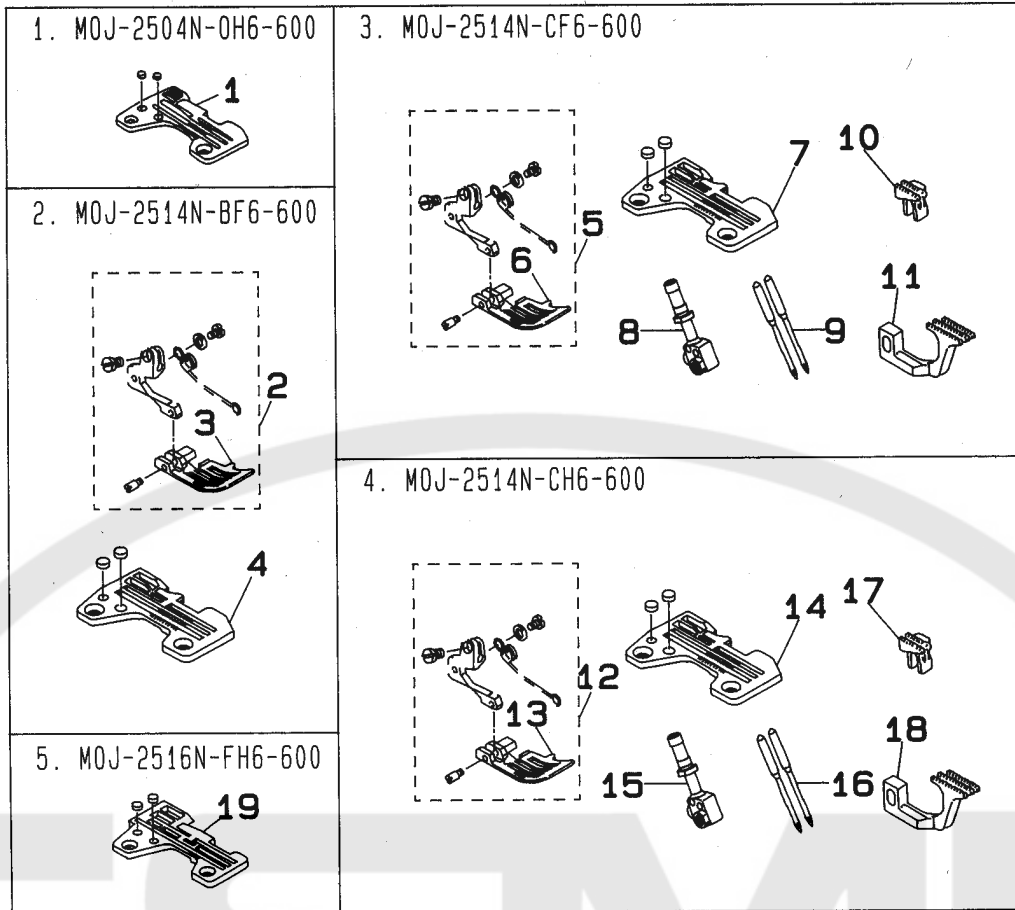

23. MOJ-K-2500N SUBCLASSES (1)
MOJ-K-2500N サブクラス (1)

REF.NO	NOTE	PART NO.	DESCRIPTION	ヒ	ン	メ	イ	AMT.
1. MOJ-2504N-OH6-600								
1		R4300-GOH-J00-A	THROAT PLATE				別イ	1
Note (注記)* ALL PART NOT MENTIONED ABOVE ARE SAME AS THOSE OF MOJ-2504N-OF6-600. 上記以外の部品は、MOJ-2504N-OF6-600 と共通です。								
2. MOJ-2514N-BF6-600								
2		120-23156	PRESSER FOOT ASM.				オエ クミ	1
3		120-23107	PRESSER FOOT				オエ	(1)
4		R4305-GOF-E00	THROAT PLATE				別イ	1
Note (注記)* ALL PART NOT MENTIONED ABOVE ARE SAME AS THOSE OF MOJ-2514N-BH6-600. 上記以外の部品は、MOJ-2514N-BH6-600 と共通です。								
3. MOJ-2514N-CF6-600								
5		120-12654	PRESSER FOOT ASM.				オエクミ	1
6		120-12605	PRESSER FOOT				オエ	(1)
7		R4306-GOF-K00	THROAT PLATE				別イ	1
8		117-00200	NEEDLE CLAMP				ニホンハリ ハリトメ	1
9		MDC-270B1800	NEEDLE DCX27 #18				ハリ DCX27 #18	2
10		120-13306	MAIN FEED DOG				ジュネクリハ	1
11		120-13405	DIFFERENTIAL FEED DOG				フクオクリハ	1
Note (注記)* ALL PART NOT MENTIONED ABOVE ARE SAME AS THOSE OF MOJ-2514N-BH6-600. 上記以外の部品は、MOJ-2514N-BH6-600 と共通です。								
4. MOJ-2514N-CH6-600								
12		120-12555	PRESSER FOOT ASM.				オエクミ	1
13		120-12506	PRESSER FOOT				オエ	(1)
14		R4306-GOH-K00	THROAT PLATE				別イ	1
15		117-00200	NEEDLE CLAMP				ニホンハリ ハリトメ	1
16		MDC-270B1800	NEEDLE DCX27 #18				ハリ DCX27 #18	2
17		120-13306	MAIN FEED DOG				ジュネクリハ	1
18		120-13405	DIFFERENTIAL FEED DOG				フクオクリハ	1
Note (注記)* ALL PART NOT MENTIONED ABOVE ARE SAME AS THOSE OF MOJ-2514N-BH6-600. 上記以外の部品は、MOJ-2514N-BH6-600 と共通です。								
5. MOJ-2516N-FH6-600								
19		R4612-GOH-J00	THROAT PLATE				別イ	1
Note (注記)* ALL PART NOT MENTIONED ABOVE ARE SAME AS THOSE OF MOJ-2516N-FF6-600. 上記以外の部品は、MOJ-2516N-FF6-600 と共通です。								